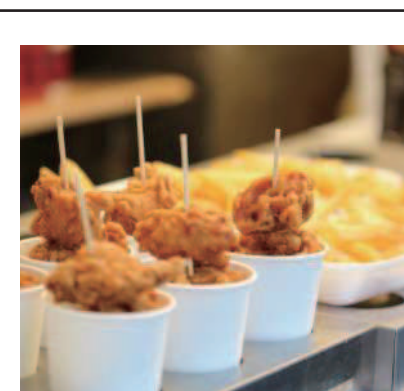

02  
飲食  
Food

コーヒー 1 杯 1

施設に併設したカフェで、淹れたてのコーヒーをご提供。ロビーやお部屋でゆっくりとお召し上がりください。  
通常価格 100 円

フィナンシェ 2

地元の「小さな洋菓子屋 おおぞら」さんから仕入れた焼き菓子。プレーン・ショコラ・抹茶・ラムや、季節限定の味も。  
通常価格 150 ~ 170 円

ブールドネージュ 3  
(8 個入り)

「小さな洋菓子屋 おおぞら」さんから仕入れた、ほろほろと口どけのよいクッキー。ミックスベリー・きなこ・抹茶・ショコラや、季節限定の味も。  
通常価格 300 円

蘇我亭 5

都笑亭に所属するアマチュア落語家による、楽しい落語と漫才。  
年 3 回開催 (1・5・9 月予定)

通常価格 500 円 / 2 時間 30 分

うたごえ広場 5

懐かしの歌声喫茶が、広いホールに登場！人気講師りゅうよしこ先生の生演奏に合わせて、童謡やポップスなどを歌います。

通常価格 500 円 / 1 時間 30 分

お食事券 5

100 円 × 5 枚